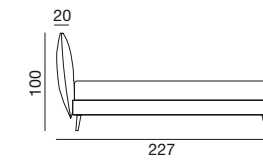

Logan

Letto imbottito con giroletto H. 5 / 15
Upholstered bed with bed frame H. 5 / 15

Sfoderabile
Removable cover

file 3D

Prezzi per differenza rispetto al piede di serie
Prices difference from the standard feet

Nella versione in pelle testiera e giroletto hanno una o più cuciture in base alla dimensione della conca
In the leather version, the headboard and bed frame have one or more seams based on the size of the tanned leather

▲ Coppia ruote a richiesta
Pair of wheels on request

	W	M	T	F	K	V	L	X	Z	H	B
	Bianco	Madreperla	Tortora	Fumo	Noce canaletto	Terracotta	Alluminio lucido	Brown Bronze	Grafite	Black nichel	Nero opaco
H. 5											
H. 15											
H. 5											
H. 15											

* Se con il letto acquisti contemporaneamente il secondo rivestimento aggiuntivo, ti costerà la metà (Promo non valida per la finitura Pelle)
If you buy the second additional cover at the same time with the bed, it will cost half (Promo not valid for the Leather finish)

LAVORAZIONI SU MISURA CUSTOM MADE	NO	NO	NO	NO	NO	NO	NO	NO	NO
Modifica altezza passo 5 cm <i>Change in Height 5 cm pitch</i>									
Modifica lunghezza passo 5 cm <i>Change in Length 5 cm pitch</i>									
Modifica larghezza passo 5 cm <i>Change in Width 5 cm pitch</i>									
Rete 195 o 205 Rete strutturale <i>Bed base 195 or 205 Structural bed base</i>									
Rete 195 o 205 Box contenitore NO A-BOX <i>Bed base 195 or 205 Storage box NO A-BOX</i>									
Rete 195 o 205 Letto senza rete <i>Bed base 195 or 205 Bed without bed base</i>									
Rete a filo longone Rete strutturale <i>Bed base flushed with bed frame Bed without bed base</i>									
Rete a filo longone Box contenitore <i>Bed base flushed with bed frame Storage box</i>									
Rete a filo longone Letto senza rete <i>Bed base flushed with bed frame Bed without bed base</i>									

Per le tempistiche di consegna su lavorazioni a misura contattare l'Azienda / To learn about delivery times for customizations, please contact the company