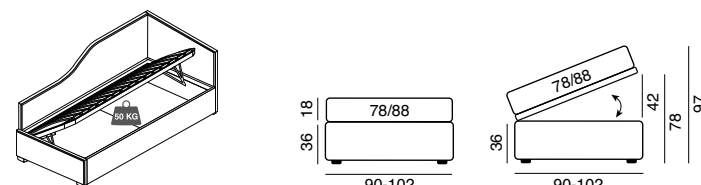

Carico distribuito sui pannelli 50 kg.
Load distributed on the panels 50 kg.