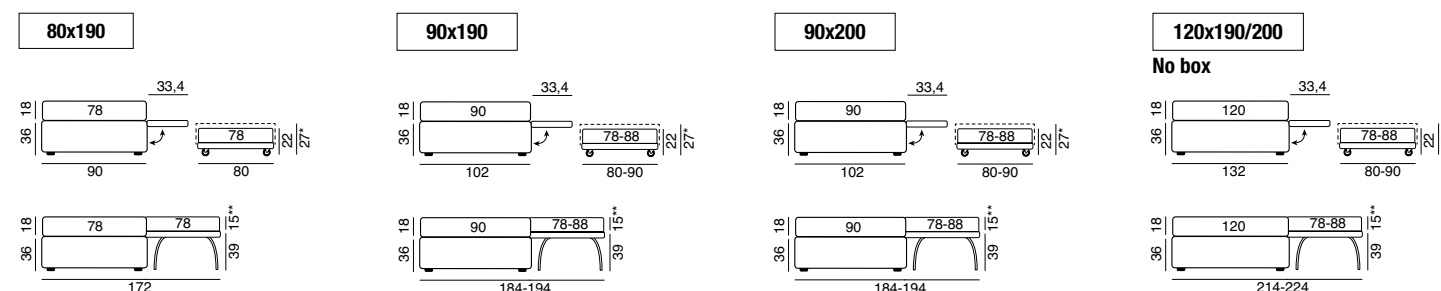

Ingombri letto serie estraibile

External size for pull-out bed