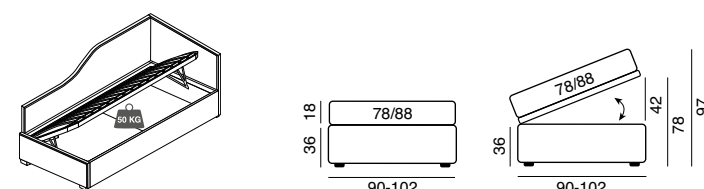

Mod. 7

Dimensioni rete/materasso Bed base/ mattress size	Codice letto Bed code	H.L.P.	Tessuti - Fabrics			Pelle - Leather			Tessuto cliente L./H. C.O.M. fabric L./H.	m³	kg	
			Cat. B	Cat. C/D	Cat. Must	Cat. K	Cat. E	Cat. Plus				Cat. Luxury
80x190	257083P1N	70x90x200							4,50/1,40	0,58	57	
90x190	257093P1N	70x102x200							4,90/1,40	0,61	62	
90x200	257095P1N	70x102x212							4,90/1,40	0,62	65	
120x190	257123P1N	70x132x200							5,50/1,40	0,66	54	
120x200	257125P1N	70x132x212							5,50/1,40	0,66	54	

Mod. 8

Dimensioni rete/materasso Bed base/ mattress size	Codice letto Bed code	H.L.P.	Tessuti - Fabrics			Pelle - Leather			Tessuto cliente L./H. C.O.M. fabric L./H.	m³	kg	
			Cat. B	Cat. C/D	Cat. Must	Cat. K	Cat. E	Cat. Plus				Cat. Luxury
80x190	258083P1N	85x90x200							4,45/1,40	0,58	53	
90x190	258093P1N	85x102x200							4,85/1,40	0,59	57	
90x200	258095P1N	85x102x212							4,85/1,40	0,62	62	
120x190	258123P1N	85x132x200							5,30/1,40	0,66	71	
120x200	258125P1N	85x132x212							5,30/1,40	0,66	71	

* Specificare nell'ordine il lato (Sx o Dx). - Specify the side in the order (left or right). Photo: right version.

Kit Box

Dimensioni rete/materasso Bed base/mattress size	Codice letto Bed code
Kit box 80x190	KBTP00082
Kit box 90x190	KBTP00092
Kit box 90x200	KBTP00095

Carico distribuito sui pannelli 50 kg.
Load distributed on the panels 50 kg.