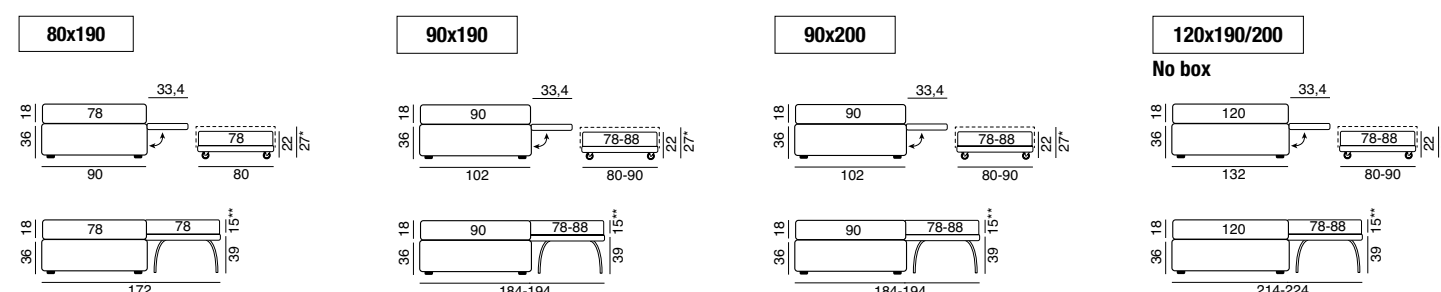

Ingombri letto serie estraibile

External size for pull-out bed