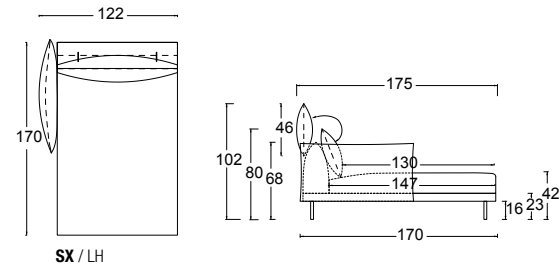

Penisole

Chaise longues