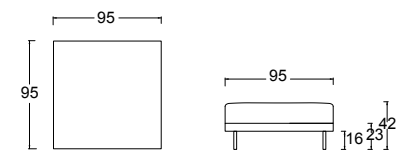

Pouf

Footstool