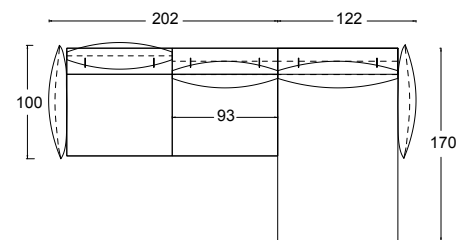

Esempi di composizioni 1

Examples of arrangements 1