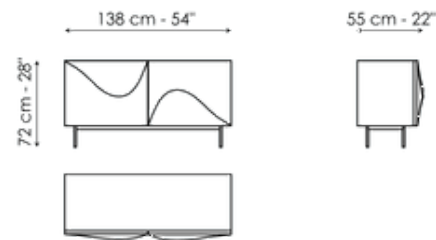

## Vertigo 208

Width: 208cm

Depth: 55cm

Height: 72cm

## Vertigo 208

Width: 208cm

Depth: 55cm

Height: 60cm

## Vertigo 138

Width: 138cm

Depth: 55cm

Height: 72cm

## Vertigo 138

Width: 138cm

Depth: 55cm

Height: 60cm