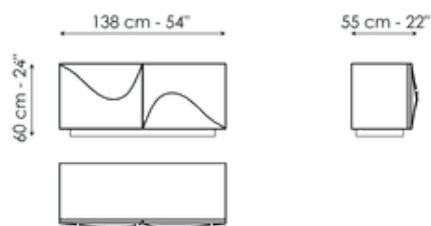

## Vertigo 208

Width: 208cm

Depth: 55cm

Height: 72cm

## Vertigo 208

Width: 208cm

Depth: 55cm

Height: 60cm

## Vertigo 138

Width: 138cm

Depth: 55cm

Height: 72cm

## Vertigo 138

Width: 138cm

Depth: 55cm

Height: 60cm