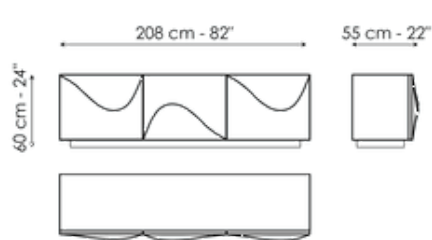

## Vertigo 208

Width: 208cm

Depth: 55cm

Height: 72cm

## Vertigo 208

Width: 208cm

Depth: 55cm

Height: 60cm

## Vertigo 138

Width: 138cm

Depth: 55cm

Height: 72cm

## Vertigo 138

Width: 138cm

Depth: 55cm

Height: 60cm